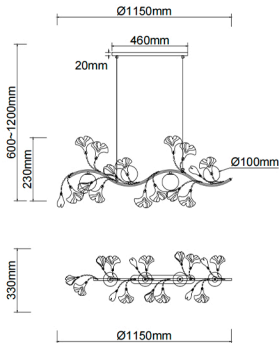

Инструкция по сборке:

Габаритные размеры

Наименование артикула: COLIBRI SP4