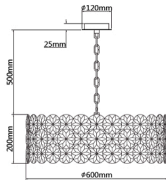

Инструкция по сборке:

Габаритные размеры

Артикул товара: CRYSTAL SP12