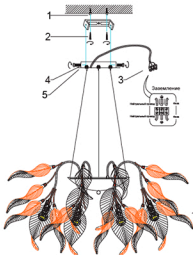

Инструкция по сборке

- Фаза-белая
Нейтральный провод -прозрачный
Заземление --Жёлтое
1. Настенный анкер
 2. Самонарезающий винт
 3. Клемма
 4. Гайка
 5. Диск с рисунком

Цоколь: 6*E14

	белая	21 ШТ.
	Золотой	9 ШТ.

Размер базы

Габаритные размеры

Product coding: STEFANIA SP6R