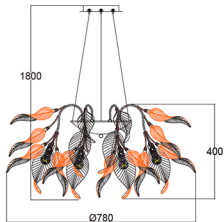

Инструкция по сборке

- Фаза-белая
Нейтральный провод -прозрачный
Заземление --Жёлтое
1. Настенный анкер
 2. Самонарезающий винт
 3. Клемма
 4. Гайка
 5. Диск с рисунком

Цоколь: 6*E14

	белая	21 ШТ.
	Золотой	9 ШТ.

Размер базы

Габаритные размеры

Product coding: STEFANIA SP6R