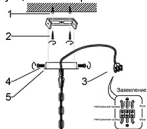

Инструкция по сборке

Фаза-белая

Нейтральный провод -прозрачный

Заземление --Жёлтое

1. Настенный анкер
2. Самонарезающий винт
3. Клемма
4. Гайка
5. Диск с рисунком

Размер базы

Габаритные размеры

Цоколь: 18*E14

A  100# 54 ШТ.

B  54 ШТ.

Product coding: MARGO SP18