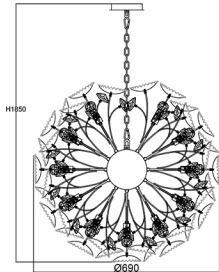

Инструкция по сборке

Фаза-белая

Нейтральный провод -прозрачный

Заземление --Жёлтое

1. Настенный анкер
2. Самонарезающий винт
3. Клемма
4. Гайка
5. Диск с рисунком

Размер базы

Габаритные размеры

Цоколь: 18*E14

A  100# 54 ШТ.

B  54 ШТ.

Product coding: MARGO SP18