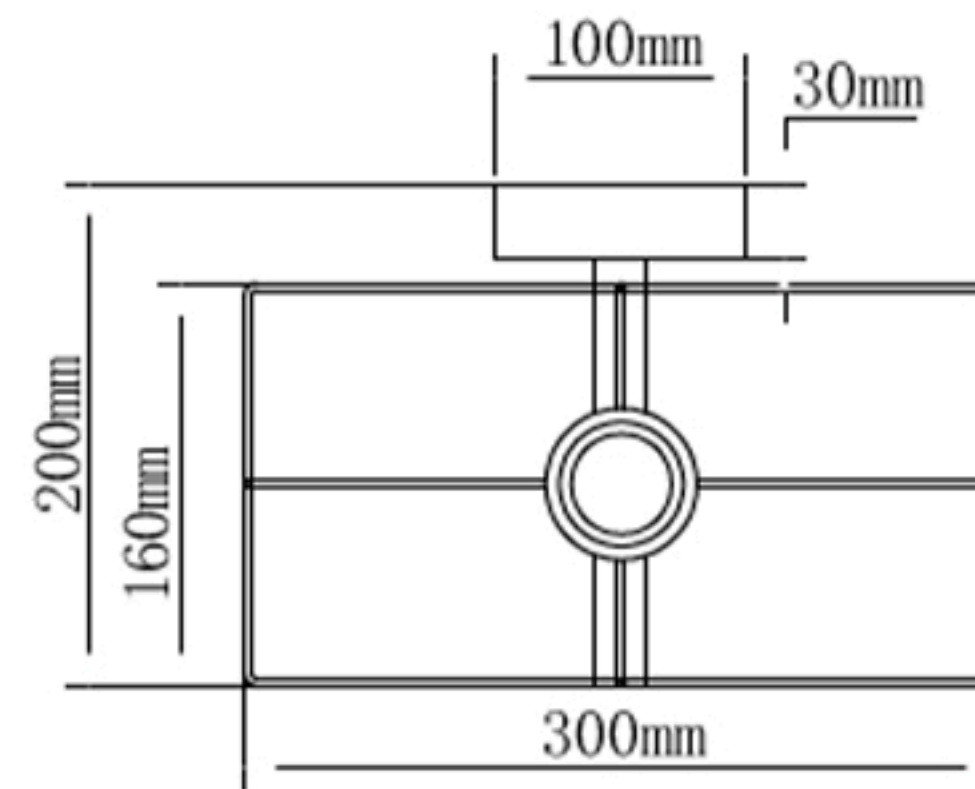

Инструкция по сборке:

Габаритные размеры:

Наименование товара: JEWEL AP2