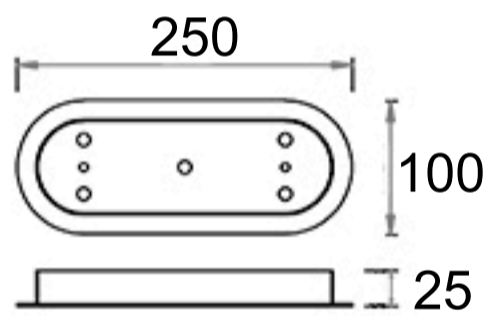

Размер базы

Габаритные размеры

Product coding: ABRIL SP12 L1200