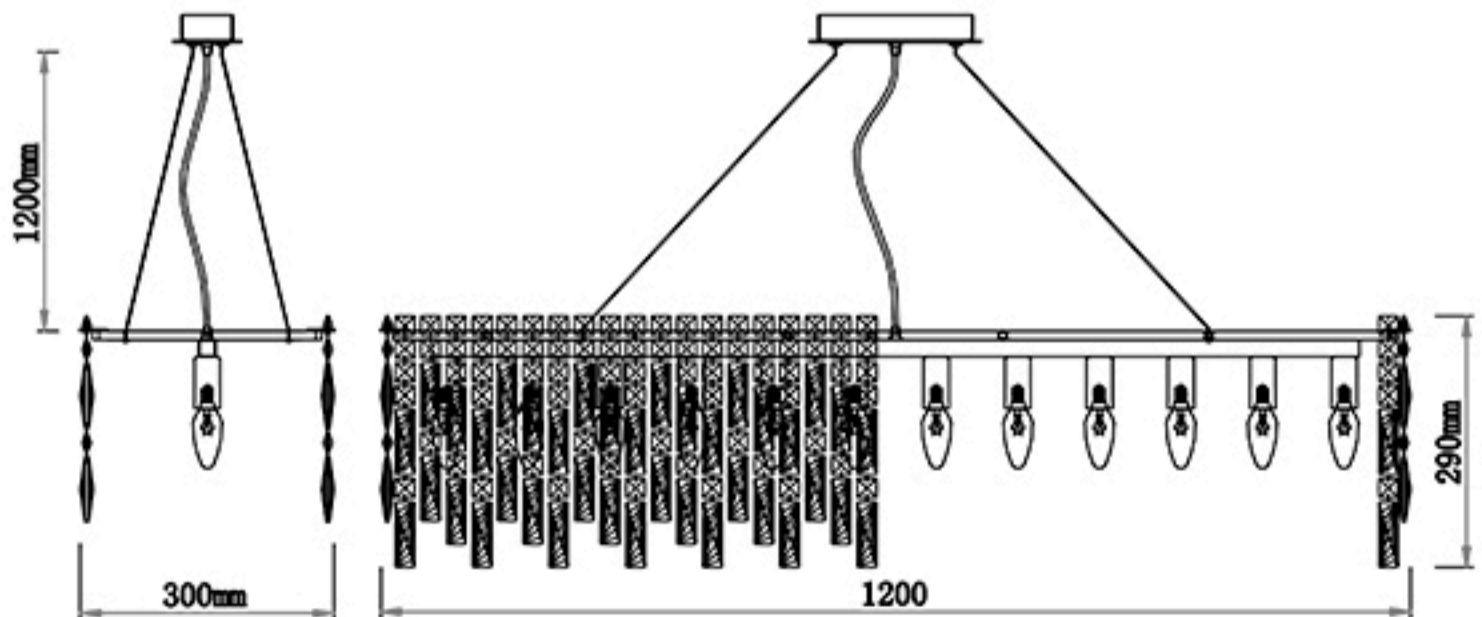

Размер базы

Габаритные размеры

Product coding: ABRIL SP12 L1200