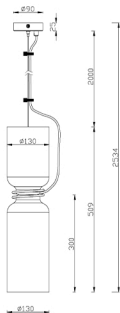

Размер базы

Габаритные размеры

Product coding: UNO SP1.2