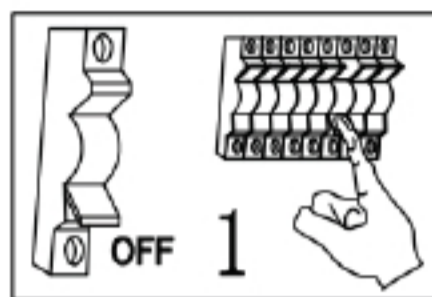

# Инструкция по сборке

Фаза -- коричневая  
Нейтральный провод -- Серый  
Заземление -- Желтое