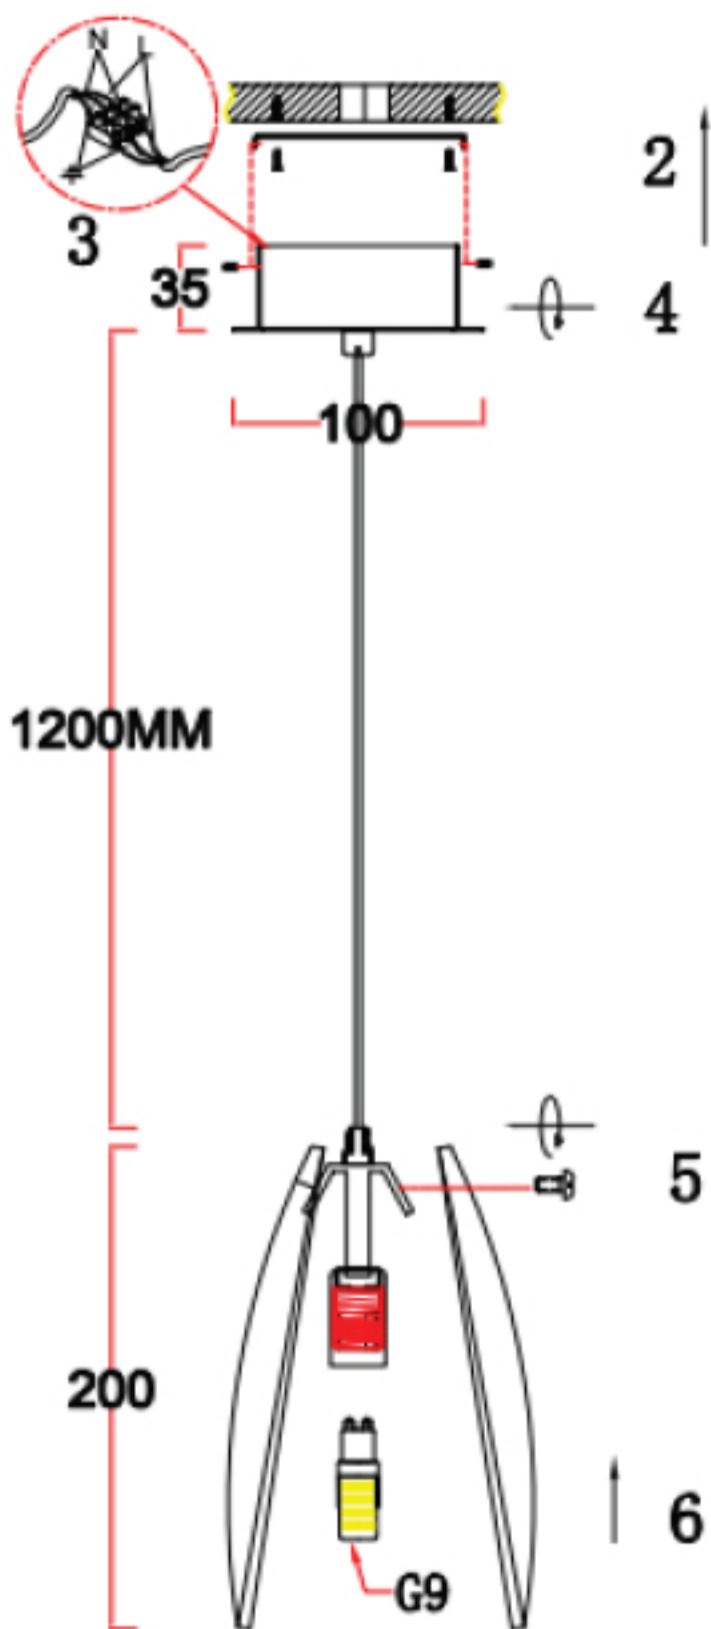

# Инструкция по сборке

Фаза -- коричневая  
Нейтральный провод -- Серый  
Заземление -- Желтое