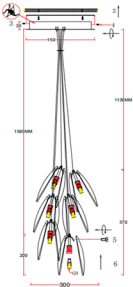

Инструкция сборки:

Фаза -- коричневая
Нейтральный провод -- Серый
Земление -- Желтое

Артикул товара: MAR SP6