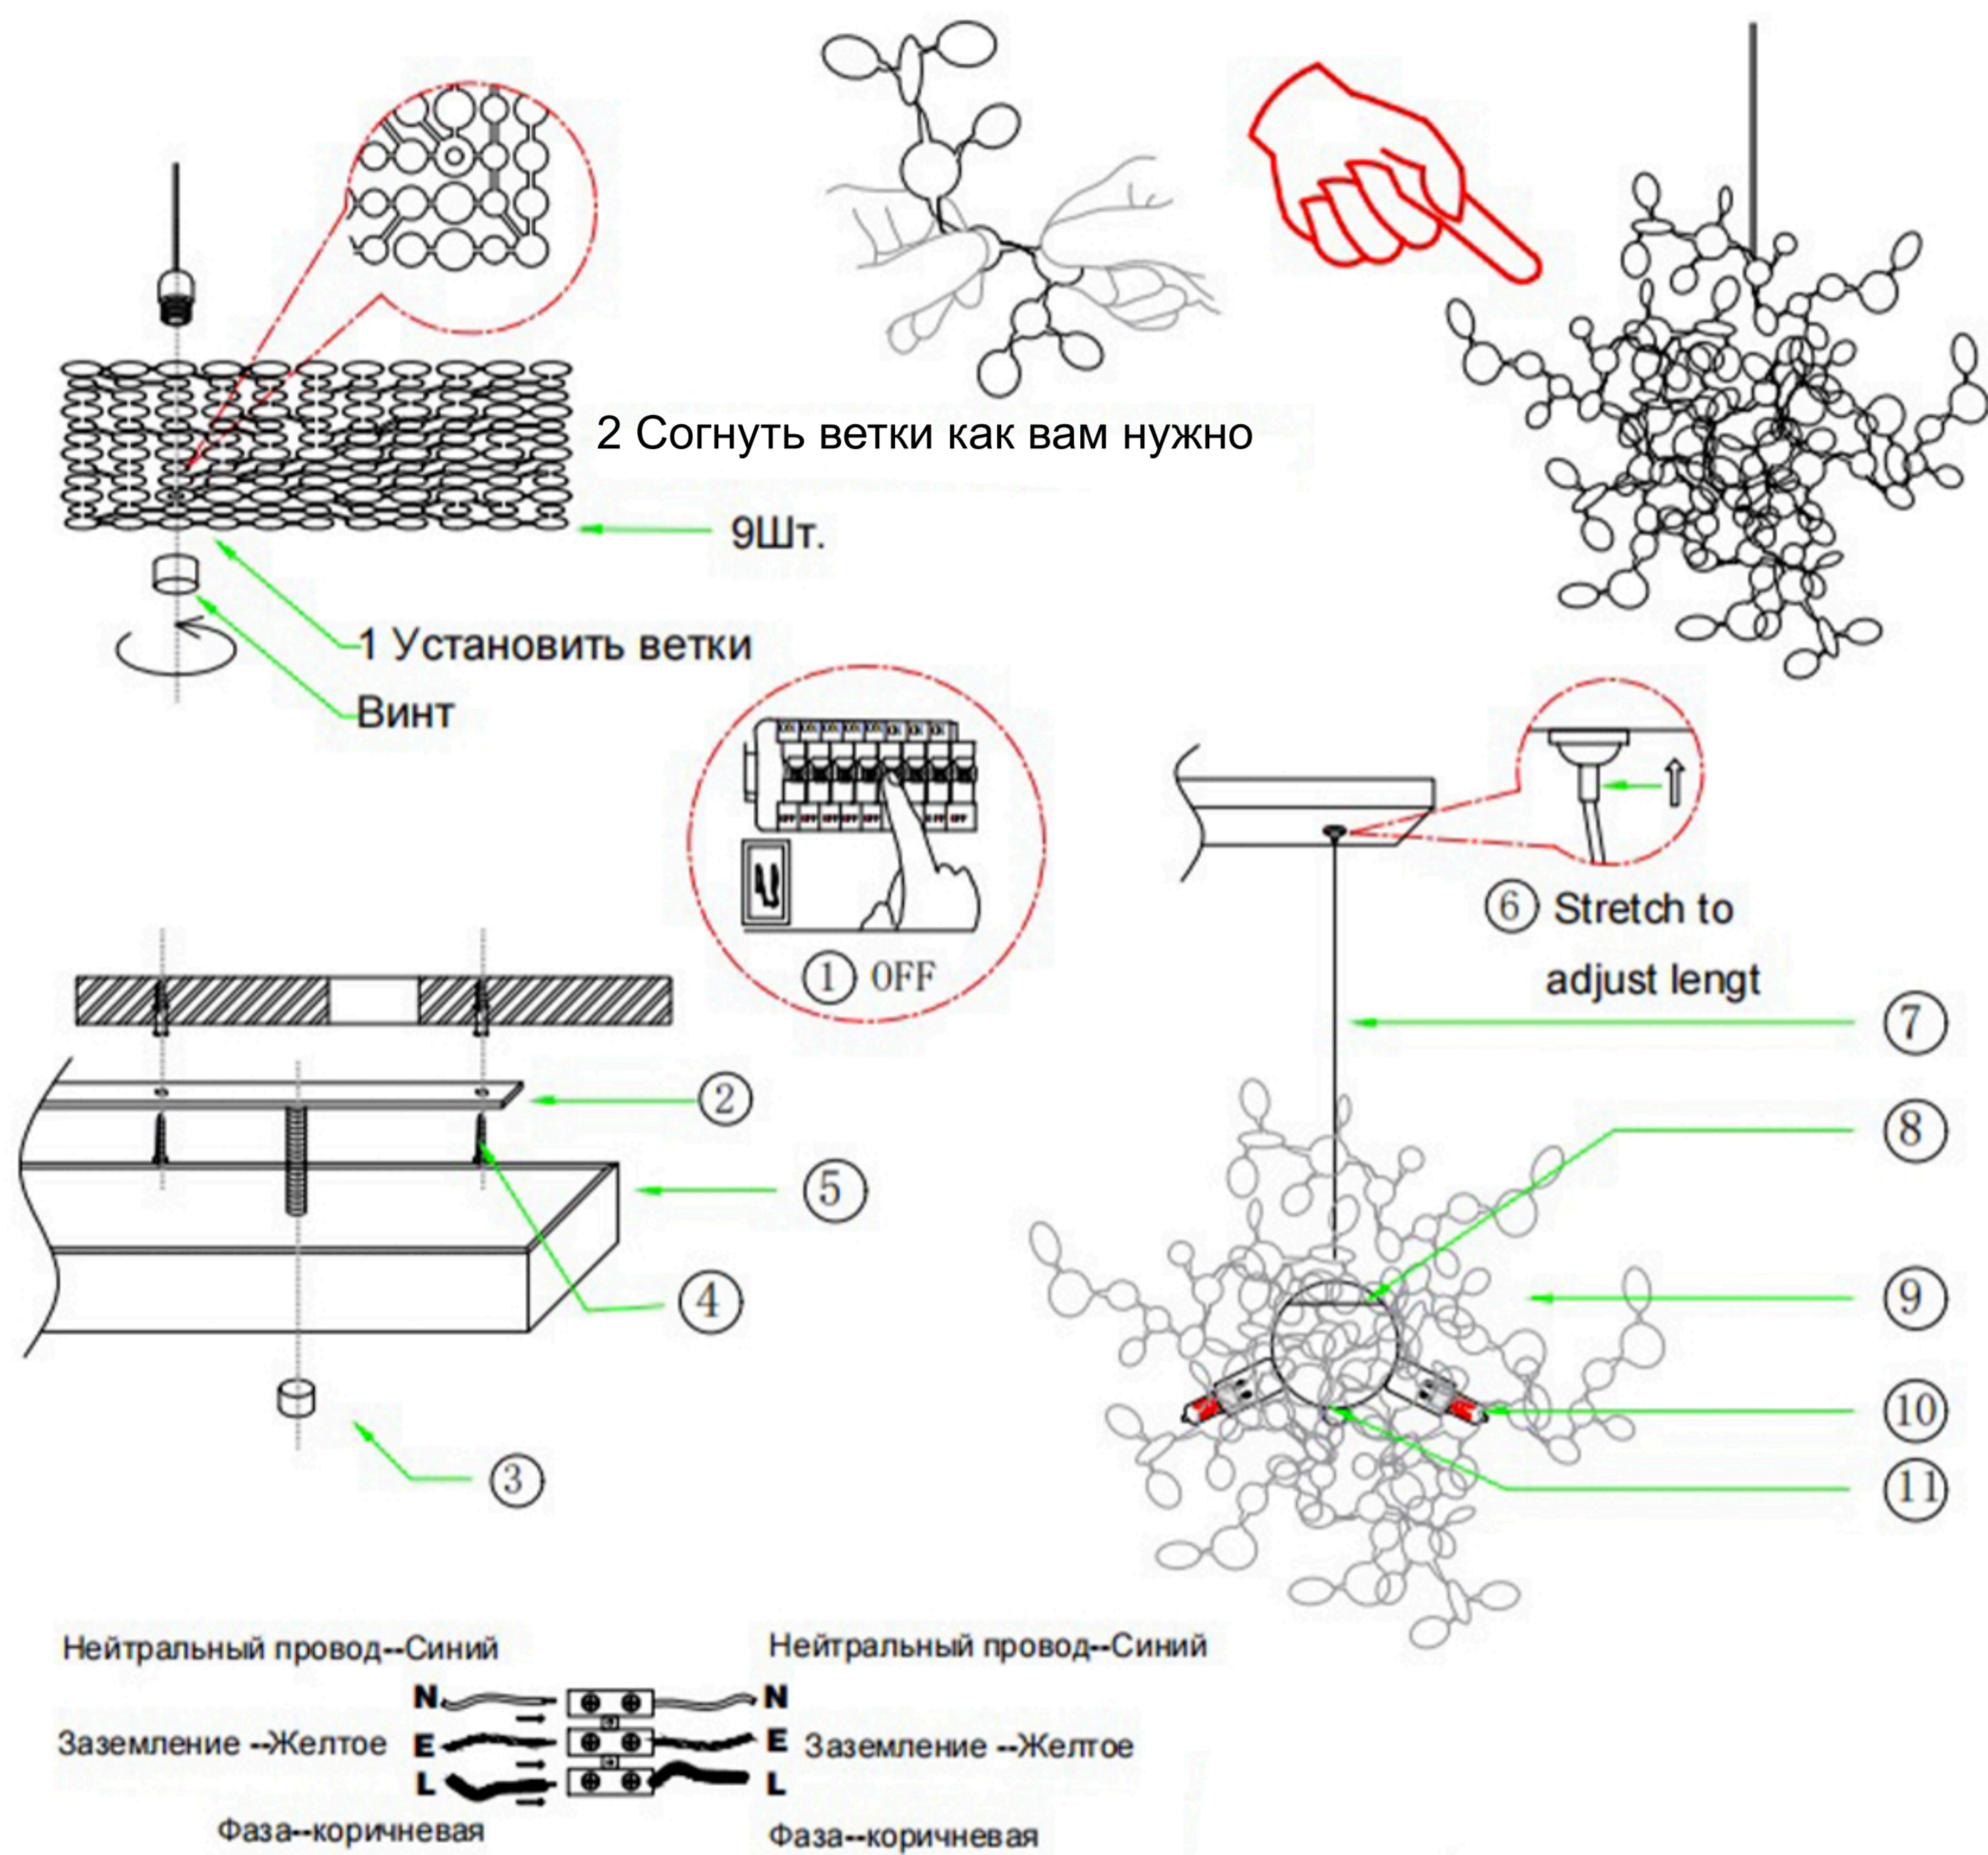

Инструкция сборки

1. Выключить питание
2. Закрепить планку к потолку
3. Винт
4. Закрепить базу к потолку
5. База
6. Цанговый зажим
7. Кабель длиной 1,2 метра
8. Основание крепления патронов
9. Арматура
10. G9*3L*9шт
11. Винт

Размер базы:

Габаритные размеры: