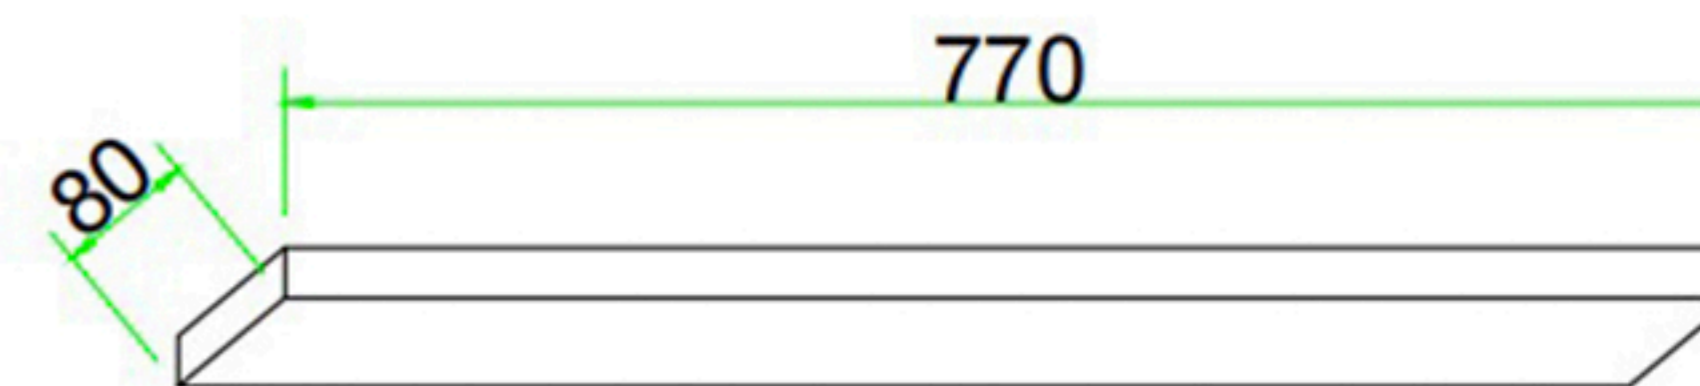

Инструкция сборки

1. Выключить питание
2. Закрепить планку к потолку
3. Винт
4. Закрепить базу к потолку
5. База
6. Цанговый зажим
7. Кабель длиной 1,2 метра
8. Основание крепления патронов
9. Арматура
10. G9*3L*9шт
11. Винт

Размер базы:

Габаритные размеры: