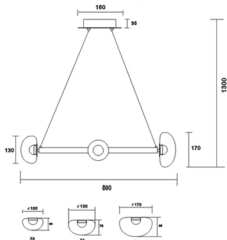

# Инструкция по сборке

Размер базы

Габаритные размеры

- 1= Земление --Желтое
- 2= Нейтральный провод-Синий
- 3= Фаза--коричневая