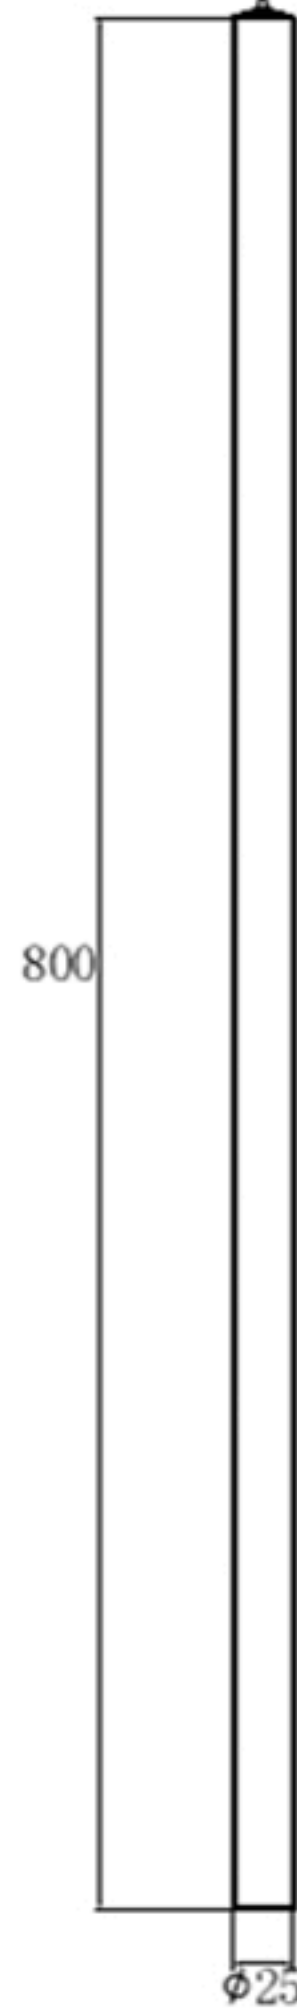

Инструкция по сборке:

1. Закрепить планку к стене

2. Соединить на клемме

3. Зафиксировать арматуру

Габаритные размеры:

Наименование товара: CLT 036C800