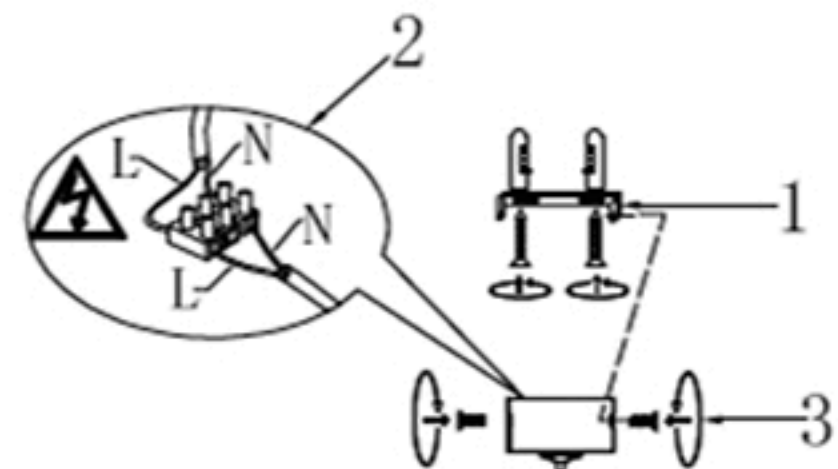

Инструкция по сборке:

1. Закрепить планку к стене

2. Соединить на клемме

3. Зафиксировать арматуру

Габаритные размеры:

Наименование товара: CLT 036C800