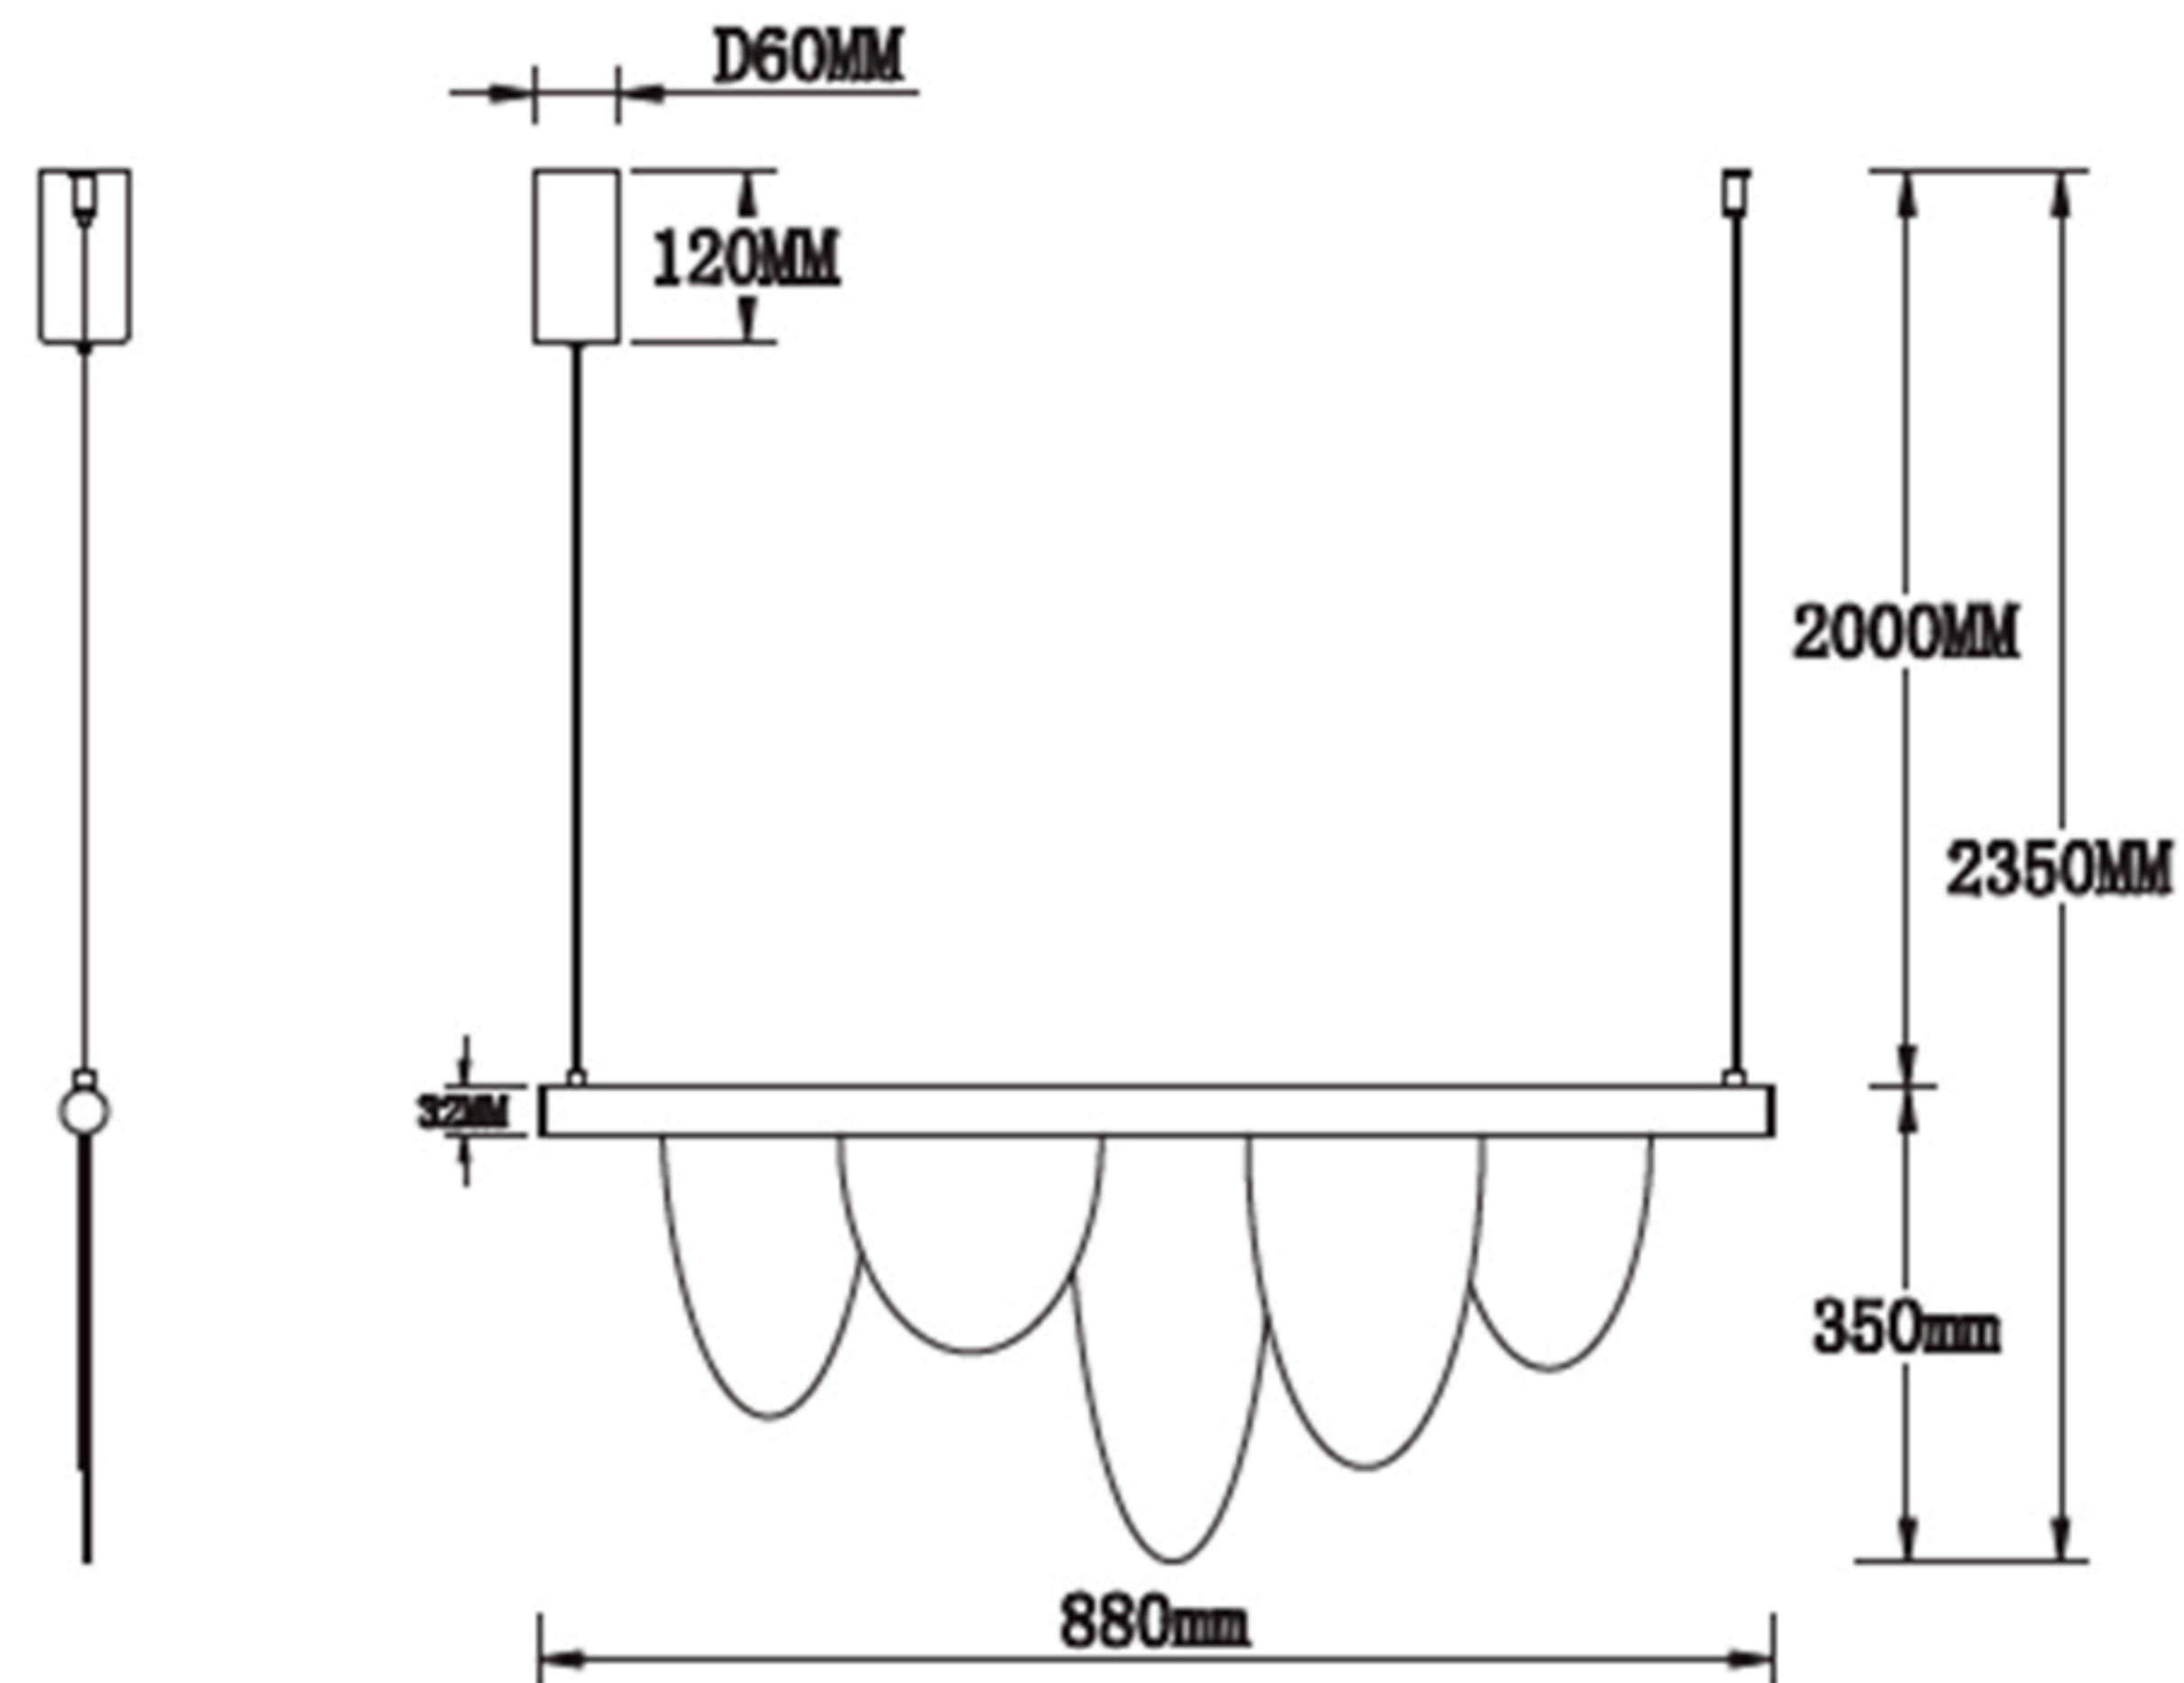

## Инструкция по сборке

Фаза--коричневая  
Нейтральный провод--Синий  
Заземление --Жёлтое  
1.Настенный анкер  
2.Самонарезающий винт  
7.Гайка

## Габаритные размеры

Наименование артикула: VALENTIN SP22W LED