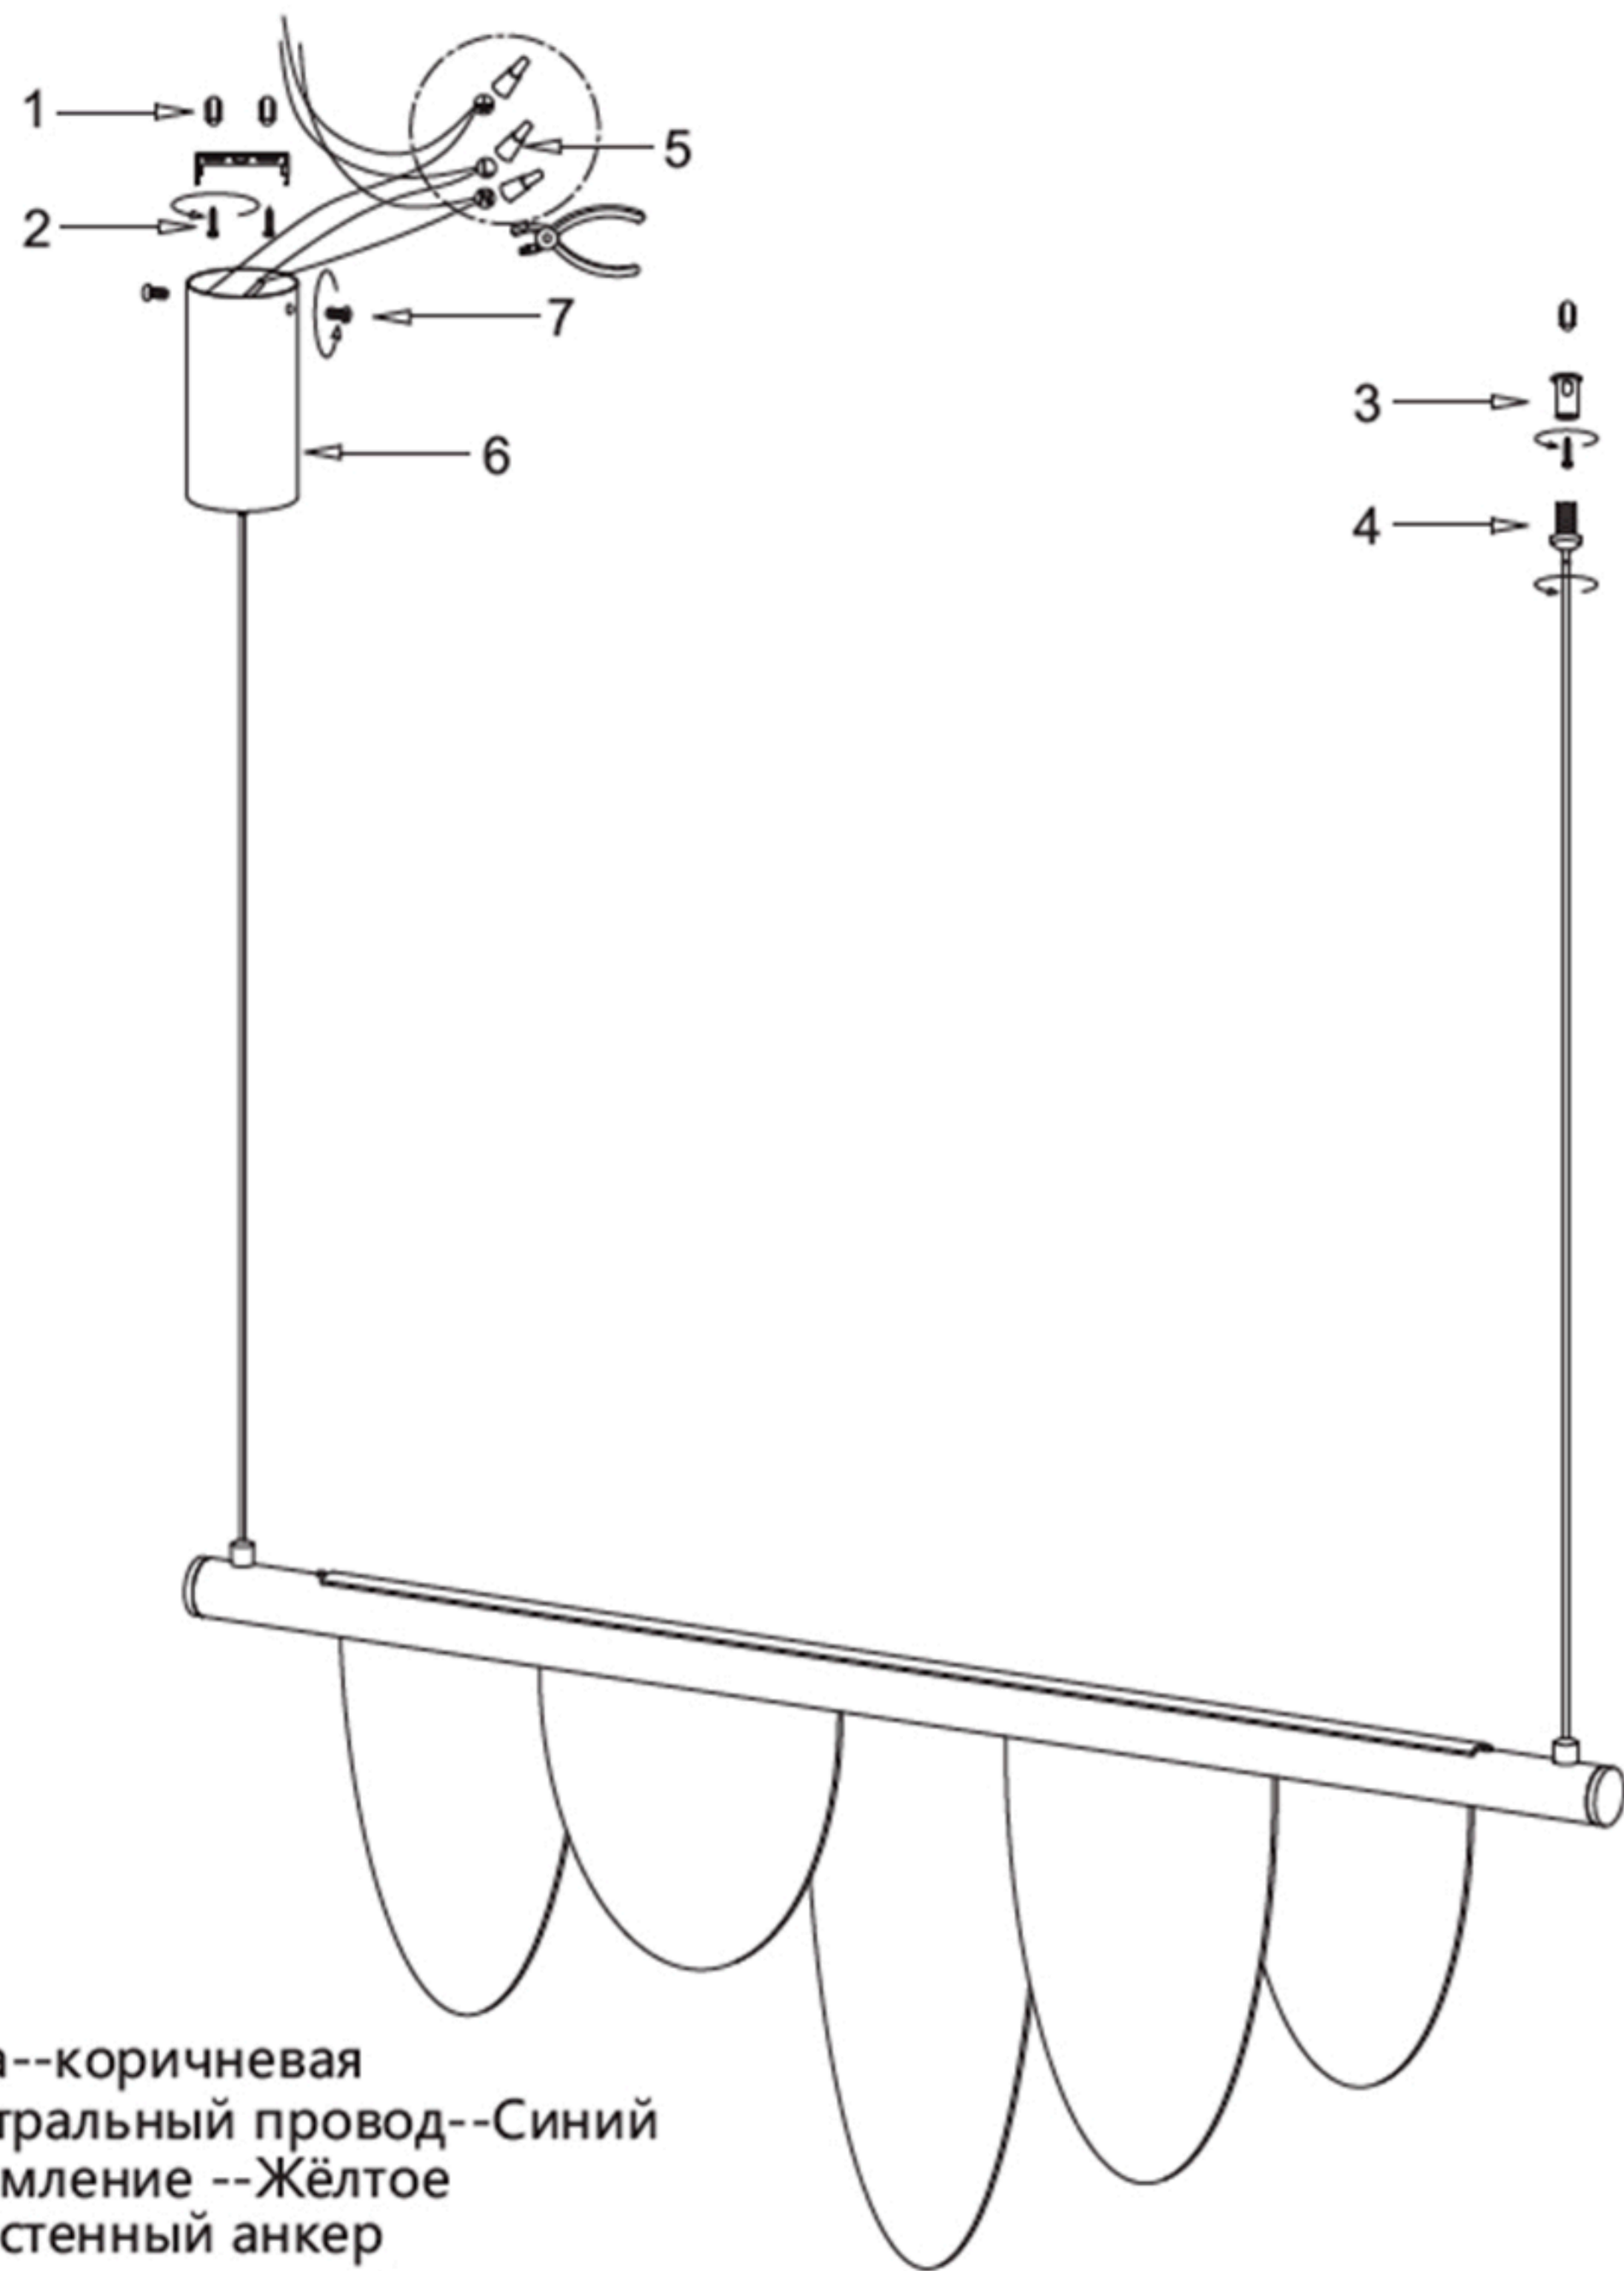

## Инструкция по сборке

Фаза--коричневая  
Нейтральный провод--Синий  
Заземление --Жёлтое  
1.Настенный анкер  
2.Самонарезающий винт  
7.Гайка

## Габаритные размеры

Наименование артикула: VALENTIN SP22W LED