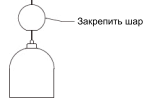

Инструкция по сборке:

Габаритные размеры:

наименование товара: MURCIA SP1.3