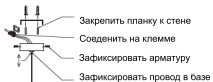

Инструкция по сборке:

Габаритные размеры:

наименование товара: MURCIA SP1.3