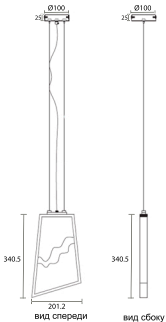

Габаритные размеры:

Артикул товара: MARINA SP10W LED