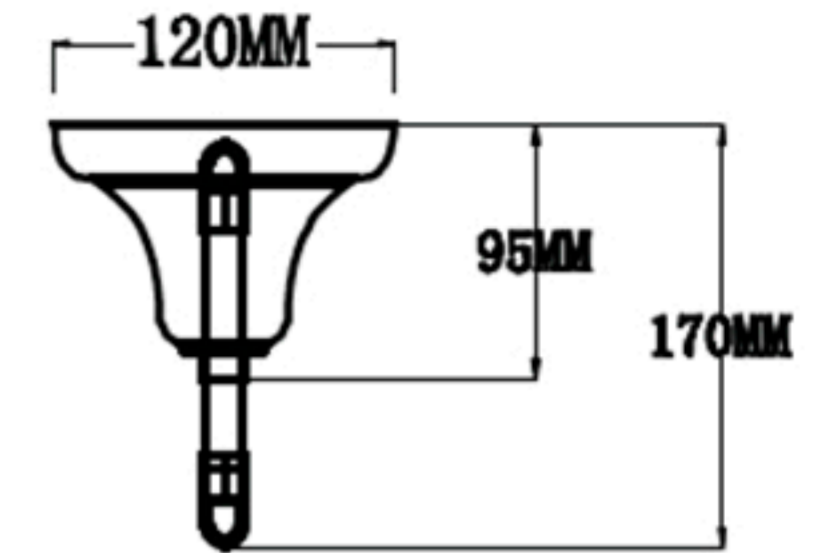

Габаритные размеры:

## CEILING PAN SIZE

## FIXTURE SIZE:

Наименование артикула: HOLLYWOOD SP8

|  |   |  |             |       |
|--|---|--|-------------|-------|
|  | A |  | 14#/112.5"  | 8PCS  |
|  | B |  | 14#/112"    | 36PCS |
|  | C |  | 14#/213"    | 8PCS  |
|  | D |  | 14#/112.5"  | 8PCS  |
|  | E |  | 14#/212.5"  | 8PCS  |
|  | F |  | 14#/412.5"  | 8PCS  |
|  | G |  | 14#/412.5"  | 4PCS  |
|  | H |  | 14#/4140#   | 1PC   |
|  | I |  | 14#/512.5"  | 8PCS  |
|  | J |  | 14#/1312.5" | 8PCS  |