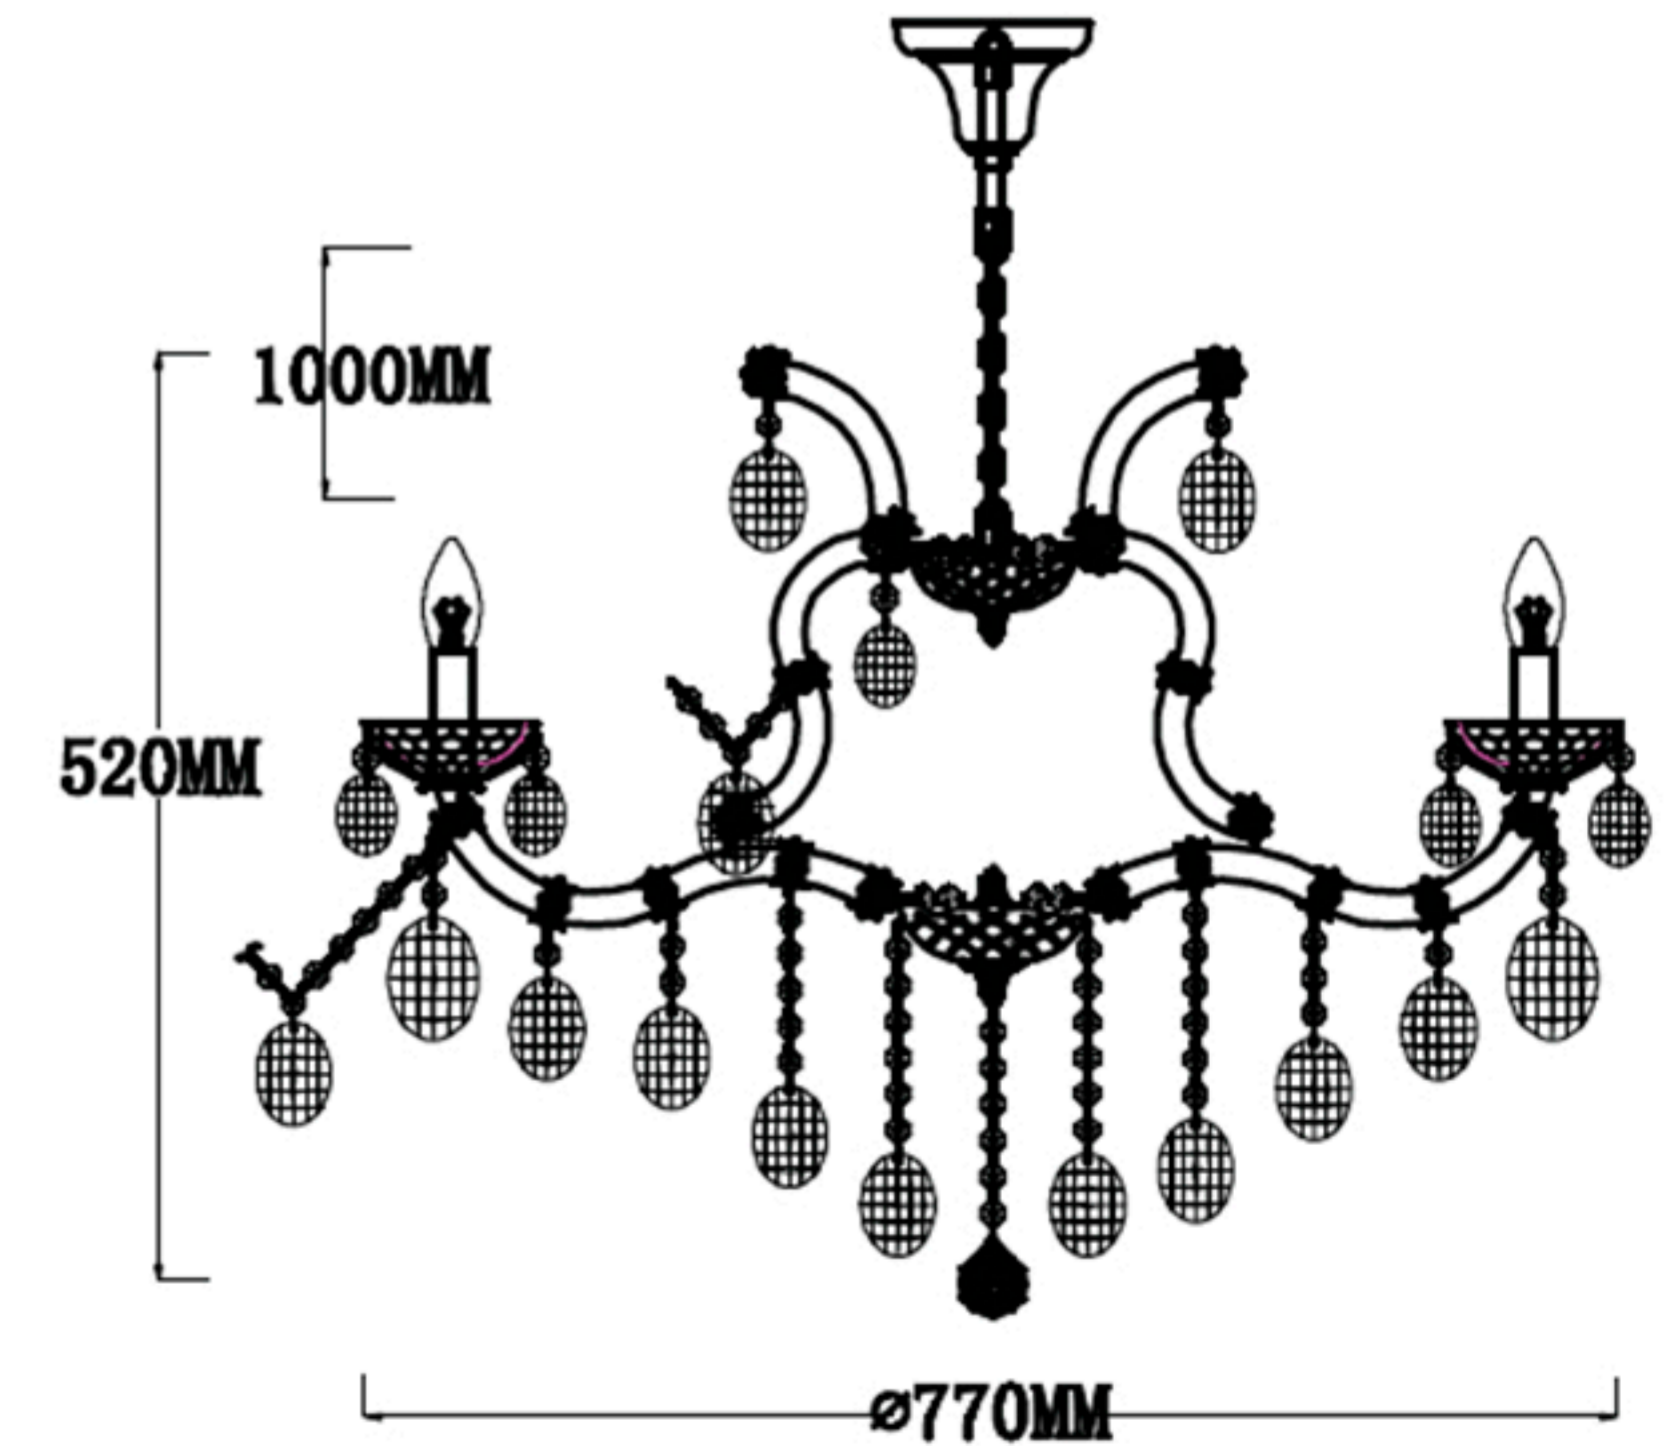

Габаритные размеры:

## CEILING PAN SIZE

## FIXTURE SIZE:

Наименование артикула: HOLLYWOOD SP8

|  |   |  |             |       |
|--|---|--|-------------|-------|
|  | A |  | 14#/112.5"  | 8PCS  |
|  | B |  | 14#/112"    | 36PCS |
|  | C |  | 14#/213"    | 8PCS  |
|  | D |  | 14#/112.5"  | 8PCS  |
|  | E |  | 14#/212.5"  | 8PCS  |
|  | F |  | 14#/412.5"  | 8PCS  |
|  | G |  | 14#/412.5"  | 4PCS  |
|  | H |  | 14#/4140#   | 1PC   |
|  | I |  | 14#/512.5"  | 8PCS  |
|  | J |  | 14#/1312.5" | 8PCS  |

Наименование артикула: HOLLYWOOD SP8