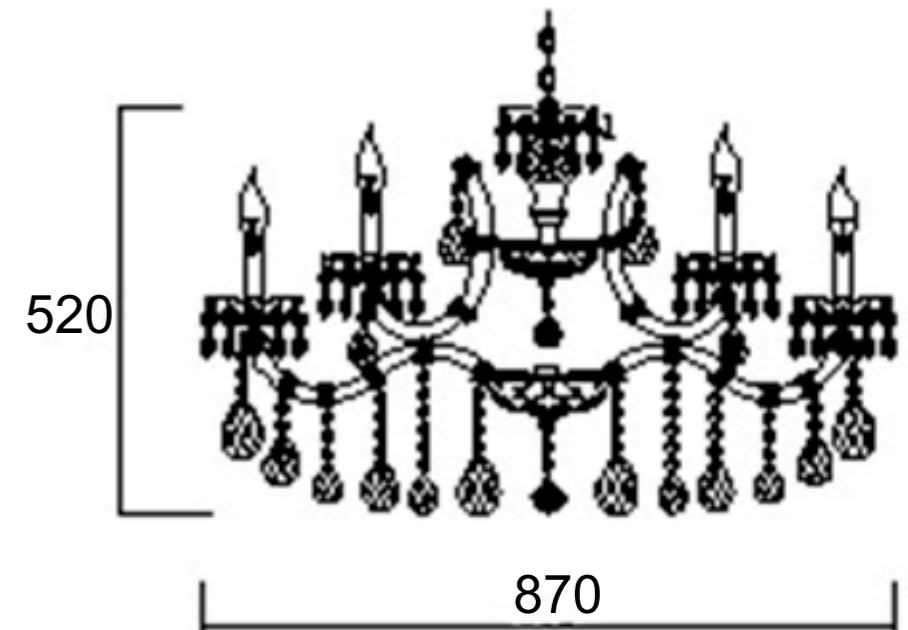

Размер базы

Габаритные размеры:

1. Рожки
2. Установочный винт
3. Планка
4. Гайки + металлическая прокладка
5. Гайка
6. База
7. Поставить светильник к планке
8. Монтажный провод
9. Винт
10. Плафон
11. Насадки
12. Лампа
13. Хрусталь

L=Прозрачная
N=Нейтральный провод- Синий
E=Зеленое

Product coding: BLANCA re SP12