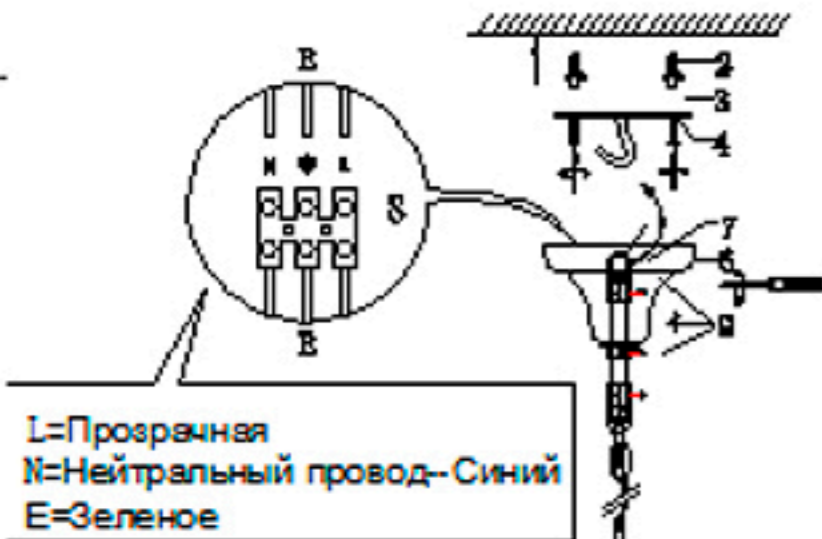

Размер базы

Габаритные размеры:

1. Рожки
2. Установочный винт
3. Планка
4. Гайки + металлическая прокладка
5. Гайка
6. База
7. Поставить светильник к планке
8. Монтажный провод
9. Винт
10. Плафон
11. Насадки
12. Лампа
13. Хрусталь

L=Прозрачная
N=Нейтральный провод- Синий
E=Зеленое

Product coding: BLANCA re SP12