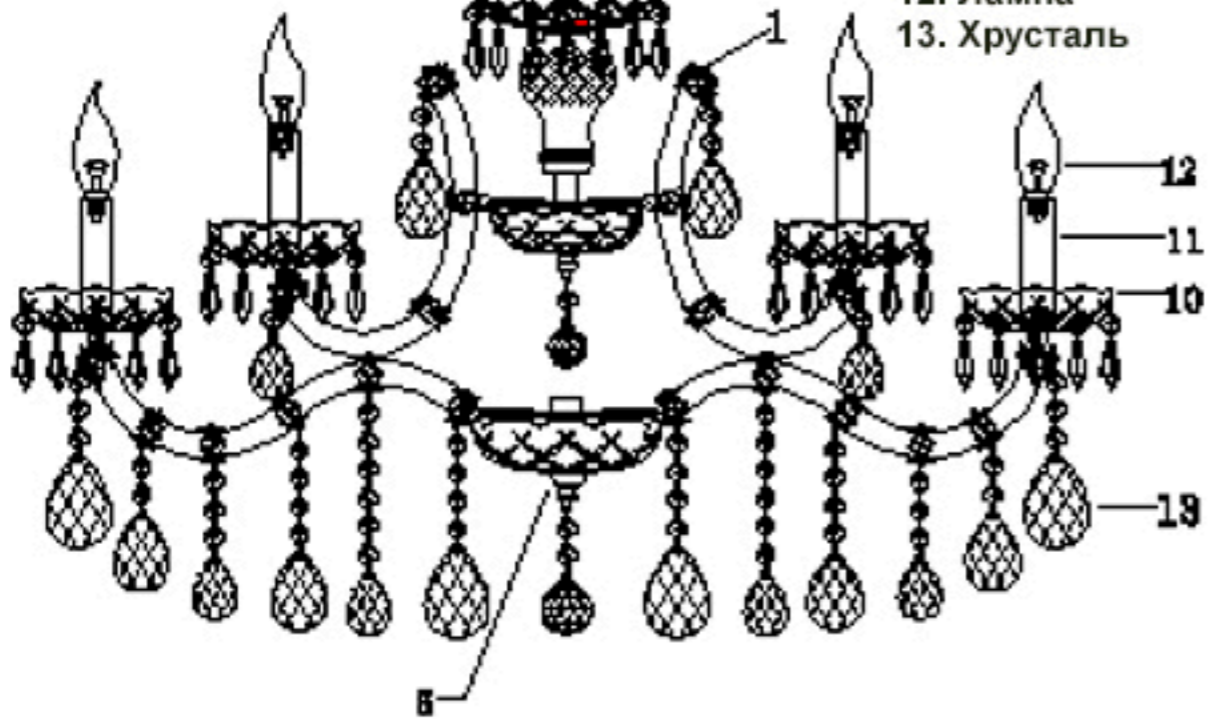

Размер базы

Габаритные размеры:

1. Рожки
2. Установочный винт
3. Планка
4. Гайки + металлическая прокладка
5. Гайка
6. База
7. Поставить светильник к планке
8. Монтажный провод
9. Винт
10. Плафон
11. Насадки
12. Лампа
13. Хрусталь

L=Прозрачная
N=Нейтральный провод- Синий
E=Зеленое

Product coding: BLANCA re SP12