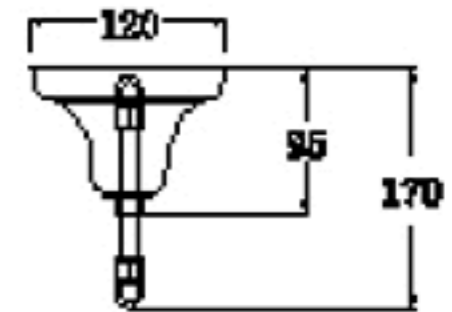

Размер базы

Габаритные размеры:

1. Рожки
2. Установочный винт
3. Планка
4. Гайки + металлическая прокладка
5. Гайка
6. База
7. Поставить светильник к планке
8. Монтажный провод
9. Винт
10. Плафон
11. Насадки
12. Лампа
13. Хрусталь

L=Прозрачная
N=Нейтральный провод- Синий
E=Зеленое

Product coding: BLANCA re SP12