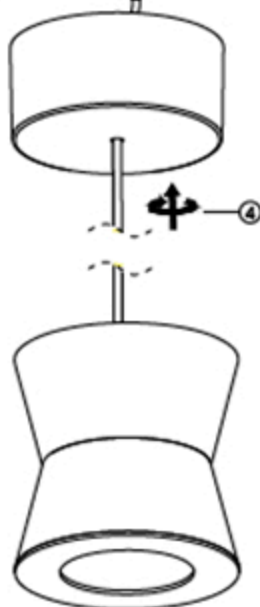

Инструкция по сборке IP20

L = Фаза--коричневая

N = Нейтральный провод--Синий

1. Настенный анкер
2. Самонарезающий винт
3. Клемма
4. вращающийся стационарный светильник

035.118