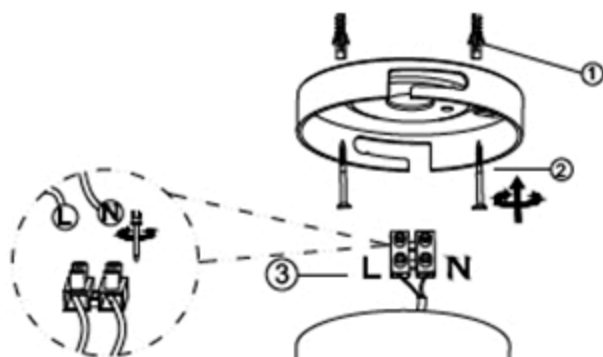

Инструкция по сборке IP20

L = Фаза--коричневая

N = Нейтральный провод--Синий

1. Настенный анкер
2. Самонарезающий винт
3. Клемма
4. вращающийся стационарный светильник

035.118