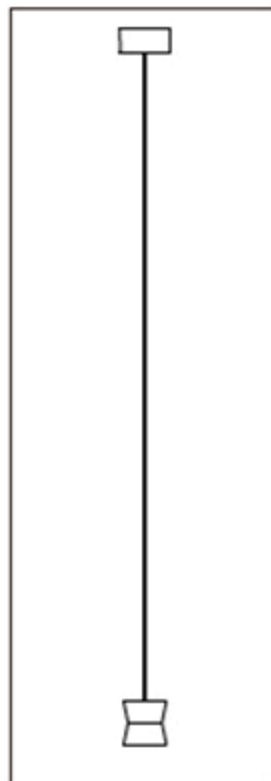

Инструкция по сборке IP20

L = Фаза--коричневая

N = Нейтральный провод--Синий

1. Настенный анкер
2. Самонарезающий винт
3. Клемма
4. вращающийся стационарный светильник

035.118