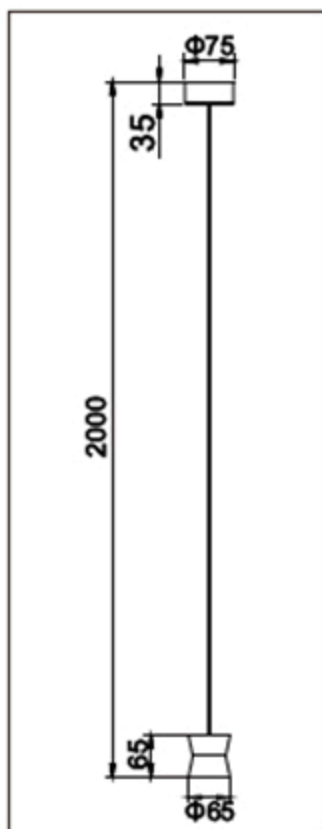

Инструкция по сборке IP20

L = Фаза--коричневая

N = Нейтральный провод--Синий

1. Настенный анкер
2. Самонарезающий винт
3. Клемма
4. вращающийся стационарный светильник

035.118